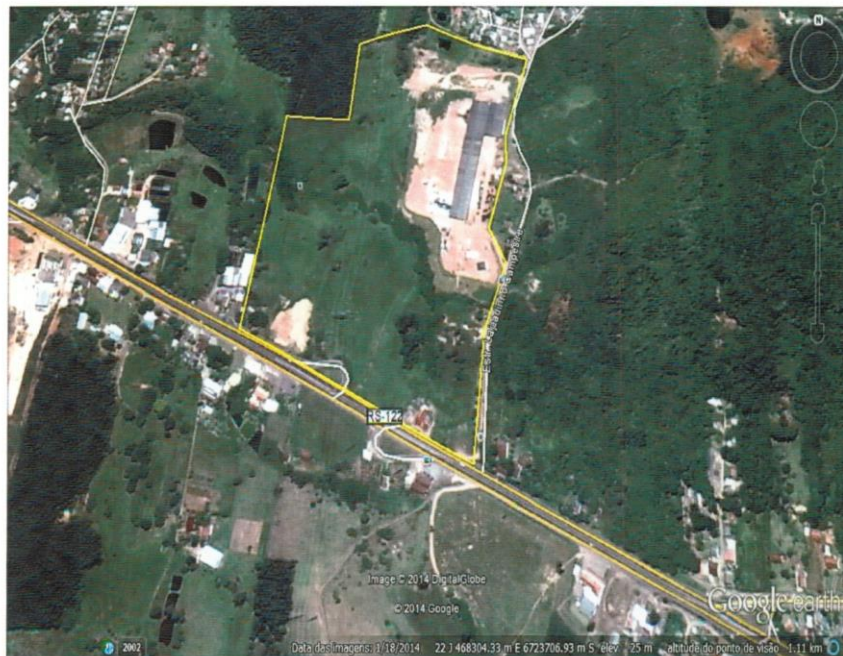

Estado do Rio Grande do Sul
PREFEITURA MUNICIPAL DE SÃO SEBASTIÃO DO CAÍ

ÁREA A SER INCLUÍDA DENTRO DO
LIMITE DA ZONA INDUSTRIAL, NO MAPA DE
ZONEAMENTO DO PLANO DIRETOR
MUNICIPAL.

LOCALIDADE. CONCEIÇÃO.

Rua Mal Floriano Peixoto, 426 - CEP 95760-000 - SÃO SEBASTIÃO DO CAÍ - RS - Fone: (0xx51) 3635-2500

718